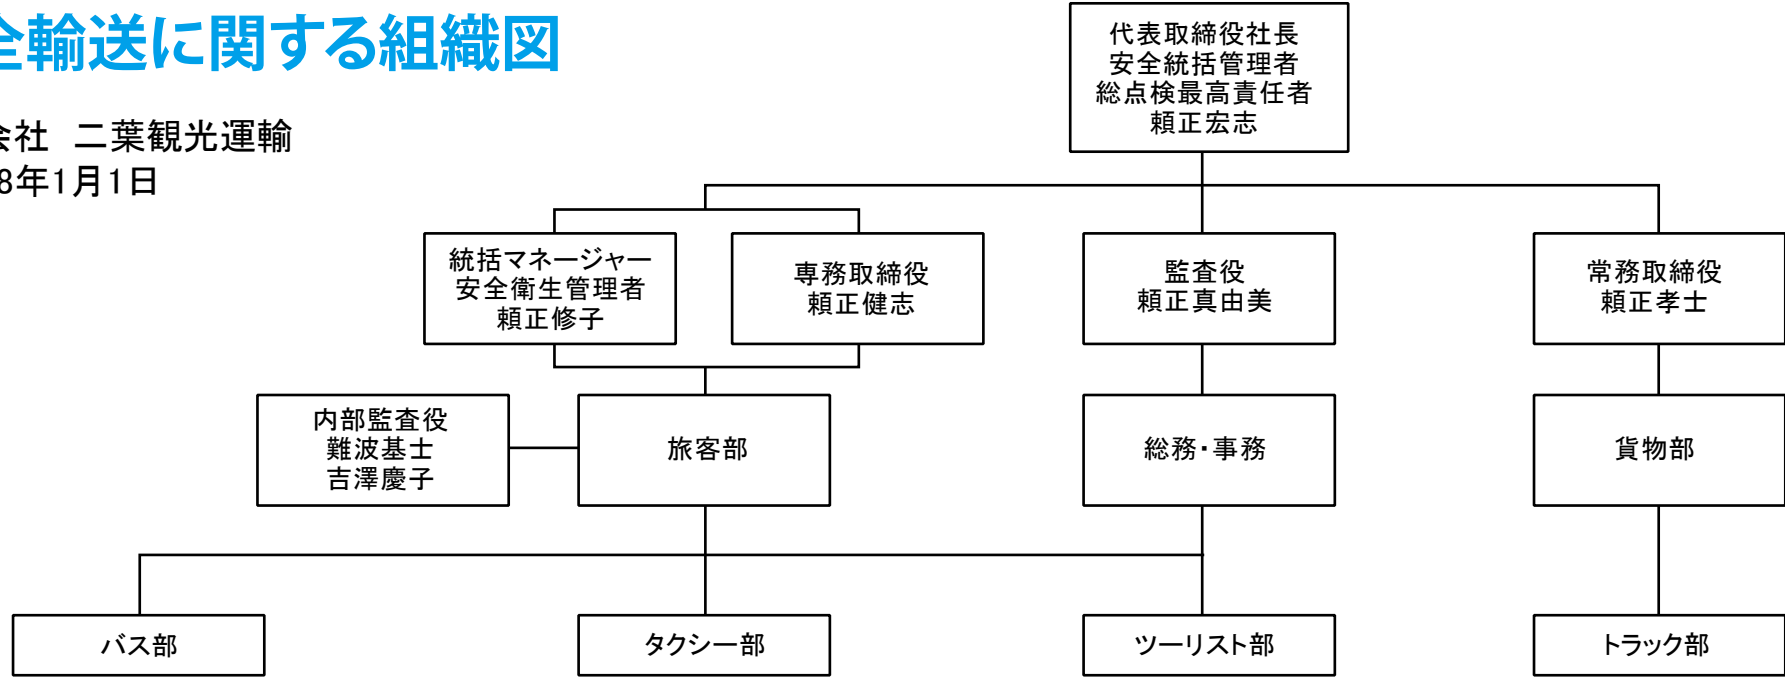

安全輸送に関する組織図

株式会社 二葉観光運輸
平成28年1月1日

事故・災害等に関する報告連絡体制

株式会社 二葉観光運輸
平成28年1月1日