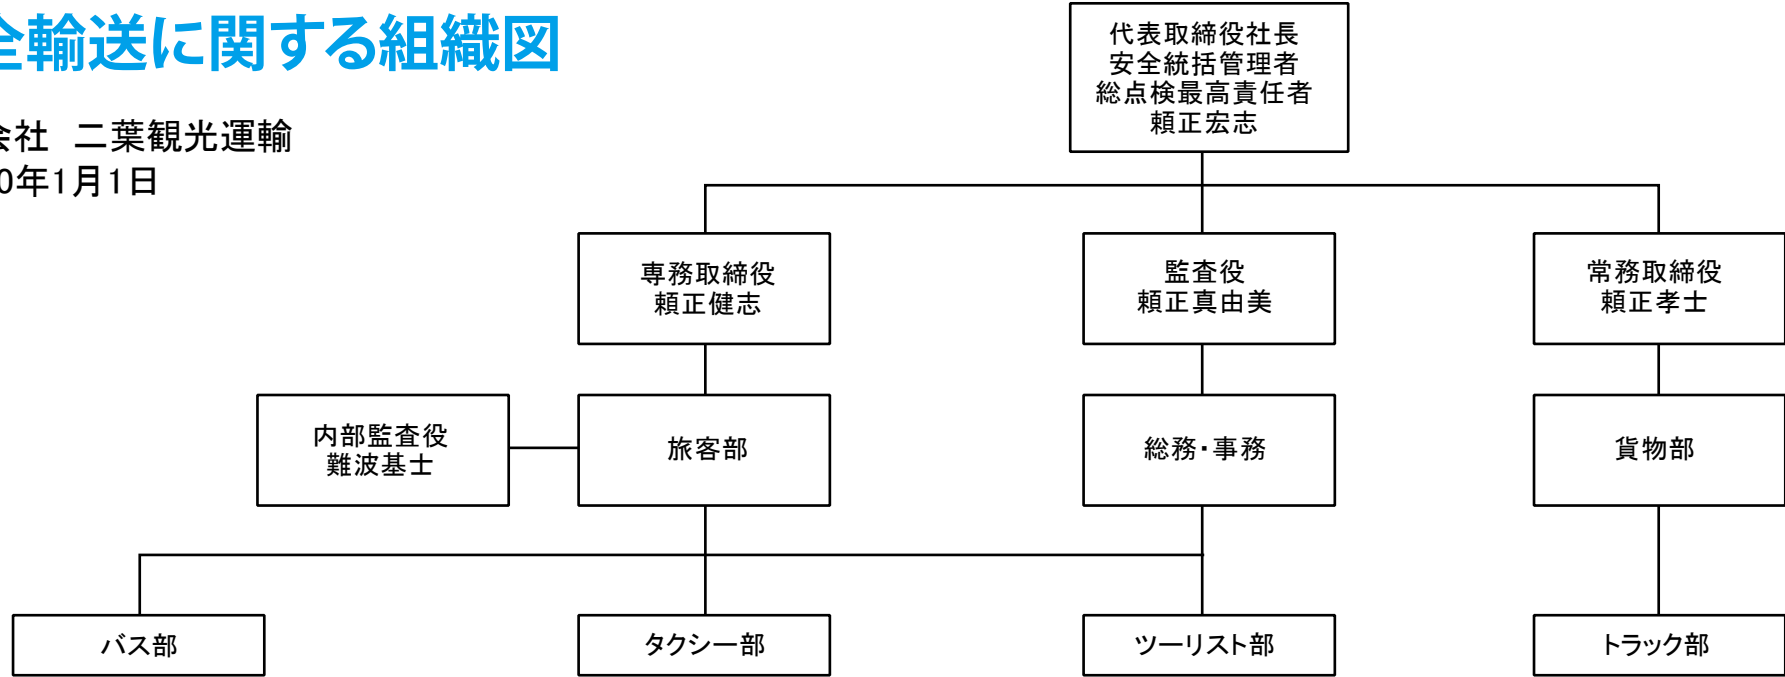

安全輸送に関する組織図

株式会社 二葉観光運輸
平成30年1月1日

事故・災害等に関する報告連絡体制

株式会社 二葉観光運輸
平成30年1月1日